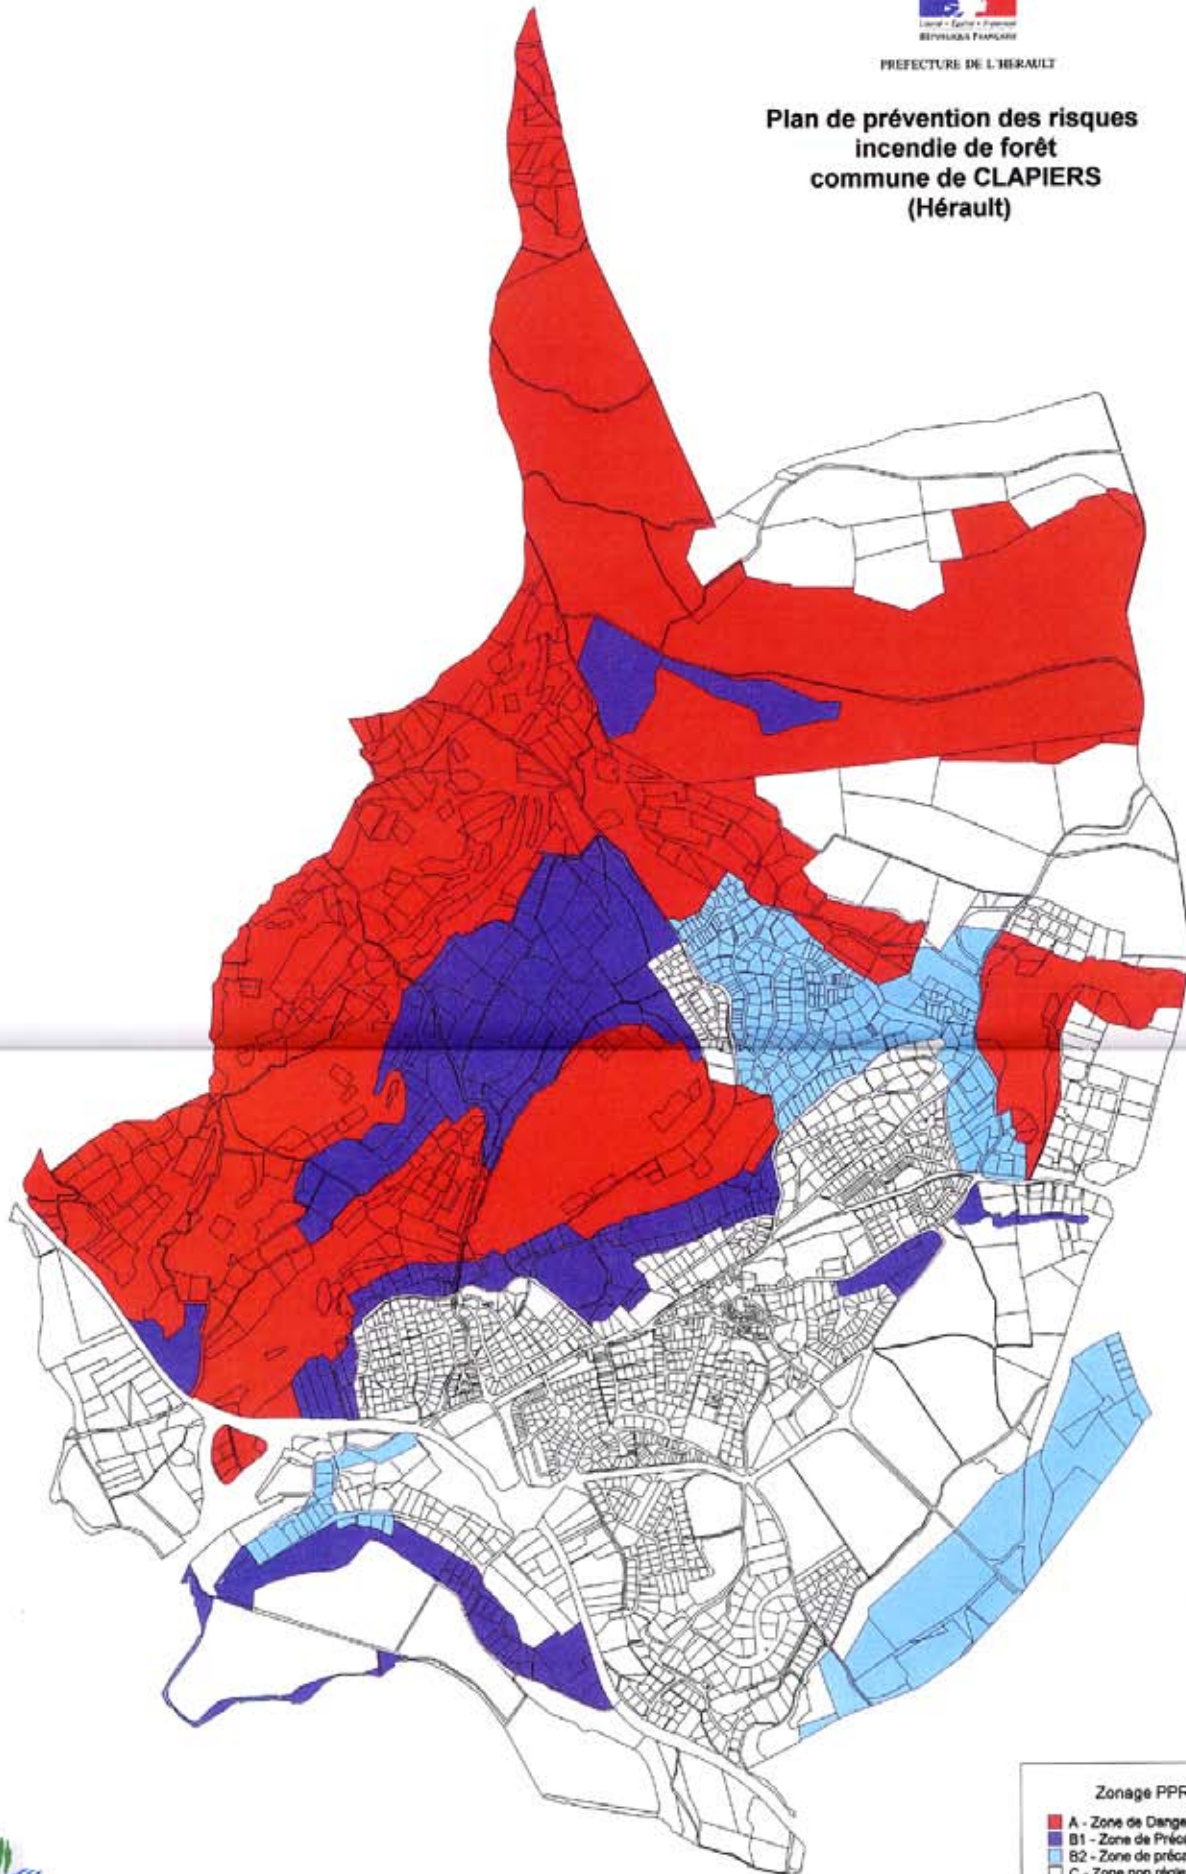

PREFECTURE DE L'HÉRAULT

Plan de prévention des risques incendie de forêt commune de CLAPIERS (Hérault)

Zonage PPRIF

- A - Zone de Danger
- B1 - Zone de Précaution forte
- B2 - Zone de précaution
- C - Zone non réglementée